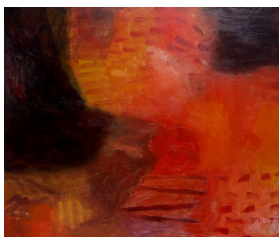

Berit Hammarbäck: Kropp. 2009.
Olja, 72 x 88 cm.

Ilkka Päрни & Kerstin Hedman 17 okt – 1 nov

Ilkka Päрни, måleri, skulptur, grafik.

Repr. Eskilstuna Konstmuseum, Forum Konkrete Kunst, Erfurt, Tyskland, Statens Konstråd, Sörmlands Museum, Nyköping m.fl.

Kerstin Hedman, måleri.

Repr. Forum Konkrete Kunst, Tyskland, Statens konstråd, Västernorrlands landsting m.fl.