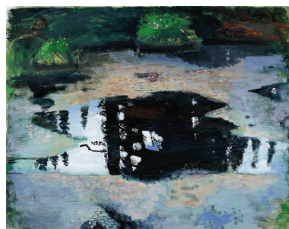

Ingegerd Möller: Träskmark i fjällen I.
Olja på duk, 104 x 133 cm.

Fyra konstnärer från Nääs Konsthantverk 28 nov – 13 dec

Lena Nilsson, glas.

Repr. Västra Götaland, Hallands län, Göteborgs stad m.fl.

Annika Svensson, keramik.

Repr. Västerås Konstmuseum, Sveriges Riksdag m.fl.

Tore Svensson, metall.

Repr. Nationalmuseum, Röhsska Museet Göteborg, Musée des Art Decoratif de Montreal, Canada m.fl.

Karin Östberg, keramik.

Repr. Yungko Ceramic Museum Taipei Taiwan, Röhsska Museet Göteborg m.fl.