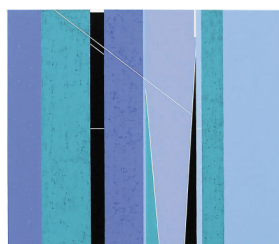

Ilkka Päрни: Utan titel.
Akryl på MDF, 26 x 30 cm.