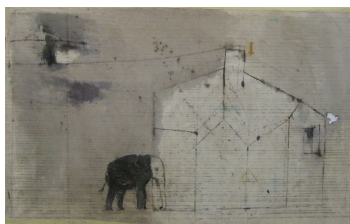

Lars Agger: I tid o rum. 2008.
Blandteknik, 70 x 95 cm.

7 x Norrköping 26 sept – 11 okt

Ett möte mellan sju Norrköpingskonstnärer:

Åke Bjurhamn, måleri.

Lisa Chaudhuri, akvarell.

Berit Hammarbäck, måleri, grafik.